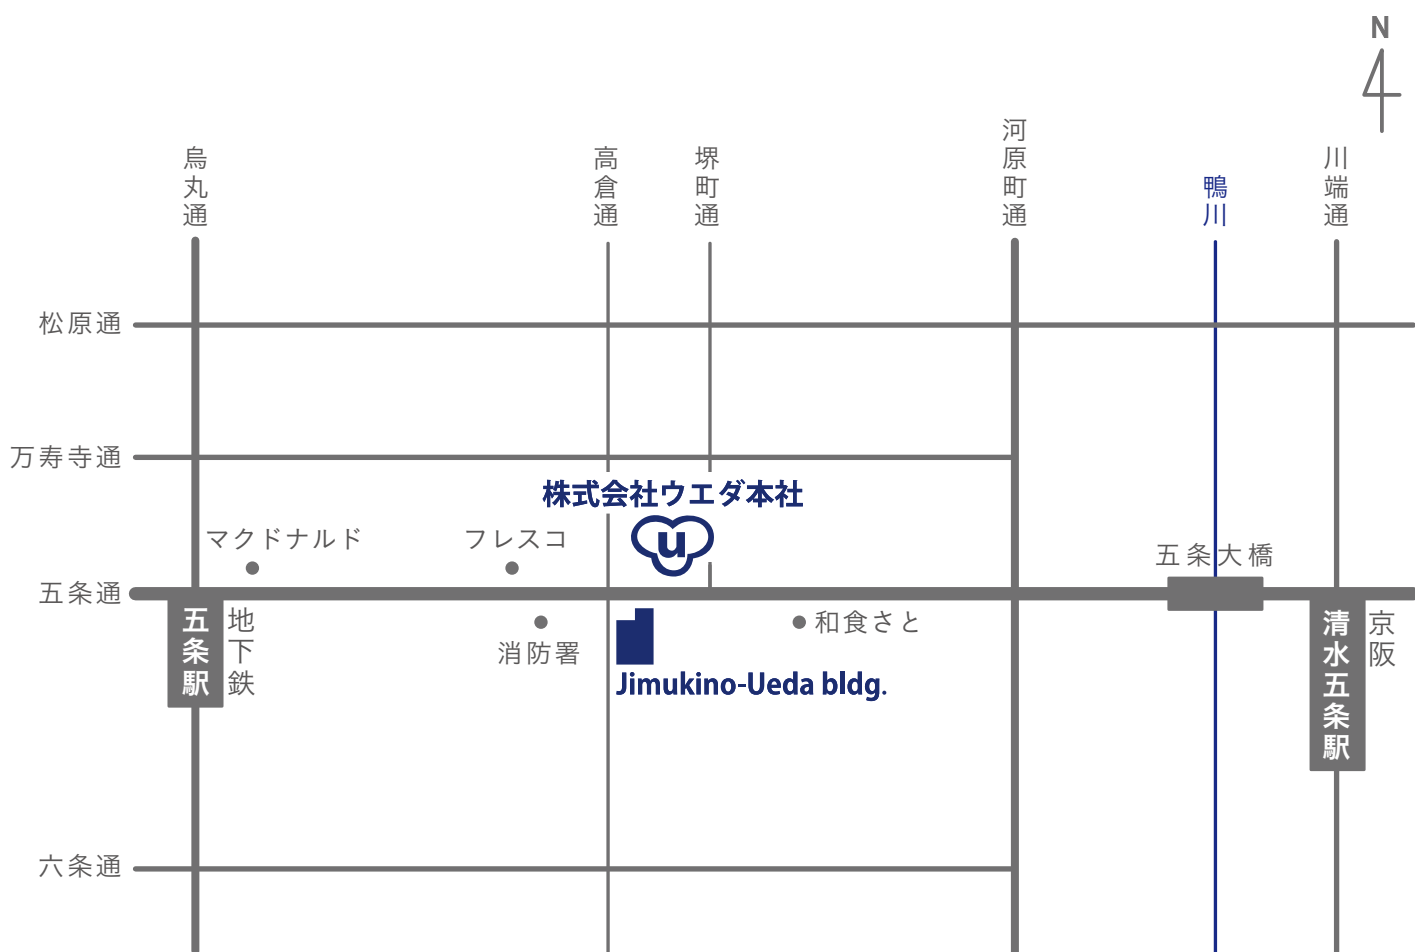

アクセス

株式会社 ウエダ本社

北ビル(本社屋)
〒600-8103 京都市下京区五条堺町角塩釜町363番地

京都市営地下鉄 五条駅 1番出口より東へ徒歩5分
京阪電車 清水五条駅 3番出口より西へ徒歩10分

Jimukino-Ueda bldg.

南ビル(登記上本社)
〒600-8191 京都市下京区五条高倉角堺町21番地

京都市営地下鉄 五条駅 3番出口より東へ徒歩5分
京阪電車 清水五条駅 1番出口より西へ徒歩10分

京都駅よりお越しの場合